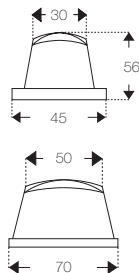

# OrbiX – Abbildung der maximalen Druckfläche

Millimeterpapier gedruckt auf TPX 300 mit OrbiX-Tampon 54 Shore-00 und Farbtyp TPC 180

**T8001**

Druckkraft: 25 kg  
Massstab: 1:1

**T8002**

Druckkraft: 90 kg  
Massstab: 1:1

**T8003**

Druckkraft: 50 kg  
Massstab: 1:1

**T8004**

Druckkraft: 28 kg  
Massstab: 1:1

**T8005**

Druckkraft: 25 kg  
Massstab: 1:1

T8006

Druckkraft: 230 kg  
 Masstab: 1:1

T8007

Druckkraft: 130 kg  
 Masstab: 1:1

T8008

Druckkraft: 56 kg  
 Masstab: 1:1

**T8009**

Druckkraft: 56 kg  
 Massstab: 1:1

**T8010**

Druckkraft: 35 kg  
 Massstab: 1:1

**T8011**

Druckkraft: 45 kg  
 Massstab: 1:1

**T8012**

Druckkraft: 28 kg  
 Massstab: 1:1

**T8013**

Druckkraft: 66 kg  
 Massstab: 1:1

**T8014**

Druckkraft: 40 kg  
 Massstab: 1:1