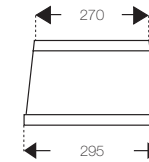

# OrbiX – Abbildung der maximalen Druckfläche

Millimeterpapier gedruckt auf TPX 300 mit OrbiX-Tampon 54 Shore-00 und Farbtyp TPC 180

**T8001**

Druckkraft: 25 kg  
Massstab: 1:1

**T8002**

Druckkraft: 90 kg  
Massstab: 1:1

**T8003**

Druckkraft: 50 kg  
Massstab: 1:1

**T8004**

Druckkraft: 28 kg  
Massstab: 1:1

**T8005**

Druckkraft: 25 kg  
Massstab: 1:1

T8006

Druckkraft: 230 kg  
 Masstab: 1:1

T8007

Druckkraft: 130 kg  
 Masstab: 1:1

T8008

Druckkraft: 56 kg  
 Masstab: 1:1

**T8009**

Druckkraft: 56 kg  
 Massstab: 1:1

**T8010**

Druckkraft: 35 kg  
 Massstab: 1:1

**T8011**

Druckkraft: 45 kg  
 Massstab: 1:1

**T8012**

Druckkraft: 28 kg  
 Massstab: 1:1

**T8013**

Druckkraft: 66 kg  
 Massstab: 1:1

**T8014**

Druckkraft: 40 kg  
 Massstab: 1:1