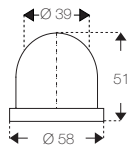

# OrbiX – Abbildung der maximalen Druckfläche

Millimeterpapier gedruckt auf TPX 300 mit OrbiX-Tampon 54 Shore-00 und Farbtyp TPC 180

**T8001**

Druckkraft: 25 kg  
Massstab: 1:1

**T8002**

Druckkraft: 90 kg  
Massstab: 1:1

**T8003**

Druckkraft: 50 kg  
Massstab: 1:1

**T8004**

Druckkraft: 28 kg  
Massstab: 1:1

**T8005**

Druckkraft: 25 kg  
Massstab: 1:1

T8006

Druckkraft: 230 kg  
 Masstab: 1:1

T8007

Druckkraft: 130 kg  
 Masstab: 1:1

T8008

Druckkraft: 56 kg  
 Masstab: 1:1

**T8009**

Druckkraft: 56 kg  
 Massstab: 1:1

**T8010**

Druckkraft: 35 kg  
 Massstab: 1:1

**T8011**

Druckkraft: 45 kg  
 Massstab: 1:1

**T8012**

Druckkraft: 28 kg  
 Massstab: 1:1

**T8013**

Druckkraft: 66 kg  
 Massstab: 1:1

**T8014**

Druckkraft: 40 kg  
 Massstab: 1:1