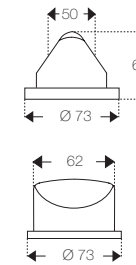

# OrbiX – Abbildung der maximalen Druckfläche

Millimeterpapier gedruckt auf TPX 300 mit OrbiX-Tampon 54 Shore-00 und Farbtyp TPC 180

**T8001**

Druckkraft: 25 kg  
Massstab: 1:1

**T8002**

Druckkraft: 90 kg  
Massstab: 1:1

**T8003**

Druckkraft: 50 kg  
Massstab: 1:1

**T8004**

Druckkraft: 28 kg  
Massstab: 1:1

**T8005**

Druckkraft: 25 kg  
Massstab: 1:1

T8006

Druckkraft: 230 kg  
 Masstab: 1:1

T8007

Druckkraft: 130 kg  
 Masstab: 1:1

T8008

Druckkraft: 56 kg  
 Masstab: 1:1

**T8009**

Druckkraft: 56 kg  
 Massstab: 1:1

**T8010**

Druckkraft: 35 kg  
 Massstab: 1:1

**T8011**

Druckkraft: 45 kg  
 Massstab: 1:1

**T8012**

Druckkraft: 28 kg  
 Massstab: 1:1

**T8013**

Druckkraft: 66 kg  
 Massstab: 1:1

**T8014**

Druckkraft: 40 kg  
 Massstab: 1:1