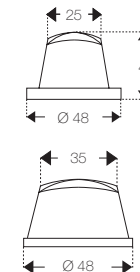

# OrbiX – Abbildung der maximalen Druckfläche

Millimeterpapier gedruckt auf TPX 300 mit OrbiX-Tampon 54 Shore-00 und Farbtyp TPC 180

**T8001**

Druckkraft: 25 kg  
Massstab: 1:1

**T8002**

Druckkraft: 90 kg  
Massstab: 1:1

**T8003**

Druckkraft: 50 kg  
Massstab: 1:1

**T8004**

Druckkraft: 28 kg  
Massstab: 1:1

**T8005**

Druckkraft: 25 kg  
Massstab: 1:1

T8006

Druckkraft: 230 kg  
 Masstab: 1:1

T8007

Druckkraft: 130 kg  
 Masstab: 1:1

T8008

Druckkraft: 56 kg  
 Masstab: 1:1

**T8009**

Druckkraft: 56 kg  
 Massstab: 1:1

**T8010**

Druckkraft: 35 kg  
 Massstab: 1:1

**T8011**

Druckkraft: 45 kg  
 Massstab: 1:1

**T8012**

Druckkraft: 28 kg  
 Massstab: 1:1

**T8013**

Druckkraft: 66 kg  
 Massstab: 1:1

**T8014**

Druckkraft: 40 kg  
 Massstab: 1:1