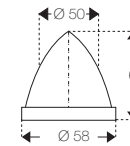

# OrbiX – Abbildung der maximalen Druckfläche

Millimeterpapier gedruckt auf TPX 300 mit OrbiX-Tampon 54 Shore-00 und Farbtyp TPC 180

**T8001**

Druckkraft: 25 kg  
Massstab: 1:1

**T8002**

Druckkraft: 90 kg  
Massstab: 1:1

**T8003**

Druckkraft: 50 kg  
Massstab: 1:1

**T8004**

Druckkraft: 28 kg  
Massstab: 1:1

**T8005**

Druckkraft: 25 kg  
Massstab: 1:1

T8006

Druckkraft: 230 kg  
 Masstab: 1:1

T8007

Druckkraft: 130 kg  
 Masstab: 1:1

T8008

Druckkraft: 56 kg  
 Masstab: 1:1

**T8009**

Druckkraft: 56 kg  
 Massstab: 1:1

**T8010**

Druckkraft: 35 kg  
 Massstab: 1:1

**T8011**

Druckkraft: 45 kg  
 Massstab: 1:1

**T8012**

Druckkraft: 28 kg  
 Massstab: 1:1

**T8013**

Druckkraft: 66 kg  
 Massstab: 1:1

**T8014**

Druckkraft: 40 kg  
 Massstab: 1:1