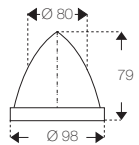

# OrbiX – Abbildung der maximalen Druckfläche

Millimeterpapier gedruckt auf TPX 300 mit OrbiX-Tampon 54 Shore-00 und Farbtyp TPC 180

**T8001**

Druckkraft: 25 kg  
Massstab: 1:1

**T8002**

Druckkraft: 90 kg  
Massstab: 1:1

**T8003**

Druckkraft: 50 kg  
Massstab: 1:1

**T8004**

Druckkraft: 28 kg  
Massstab: 1:1

**T8005**

Druckkraft: 25 kg  
Massstab: 1:1

T8006

Druckkraft: 230 kg  
 Masstab: 1:1

T8007

Druckkraft: 130 kg  
 Masstab: 1:1

T8008

Druckkraft: 56 kg  
 Masstab: 1:1

**T8009**

Druckkraft: 56 kg  
 Massstab: 1:1

**T8010**

Druckkraft: 35 kg  
 Massstab: 1:1

**T8011**

Druckkraft: 45 kg  
 Massstab: 1:1

**T8012**

Druckkraft: 28 kg  
 Massstab: 1:1

**T8013**

Druckkraft: 66 kg  
 Massstab: 1:1

**T8014**

Druckkraft: 40 kg  
 Massstab: 1:1