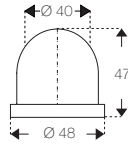

# OrbiX – Abbildung der maximalen Druckfläche

Millimeterpapier gedruckt auf TPX 300 mit OrbiX-Tampon 54 Shore-00 und Farbtyp TPC 180

**T8001**

Druckkraft: 25 kg  
Massstab: 1:1

**T8002**

Druckkraft: 90 kg  
Massstab: 1:1

**T8003**

Druckkraft: 50 kg  
Massstab: 1:1

**T8004**

Druckkraft: 28 kg  
Massstab: 1:1

**T8005**

Druckkraft: 25 kg  
Massstab: 1:1

T8006

Druckkraft: 230 kg  
 Masstab: 1:1

T8007

Druckkraft: 130 kg  
 Masstab: 1:1

T8008

Druckkraft: 56 kg  
 Masstab: 1:1

**T8009**

Druckkraft: 56 kg  
 Massstab: 1:1

**T8010**

Druckkraft: 35 kg  
 Massstab: 1:1