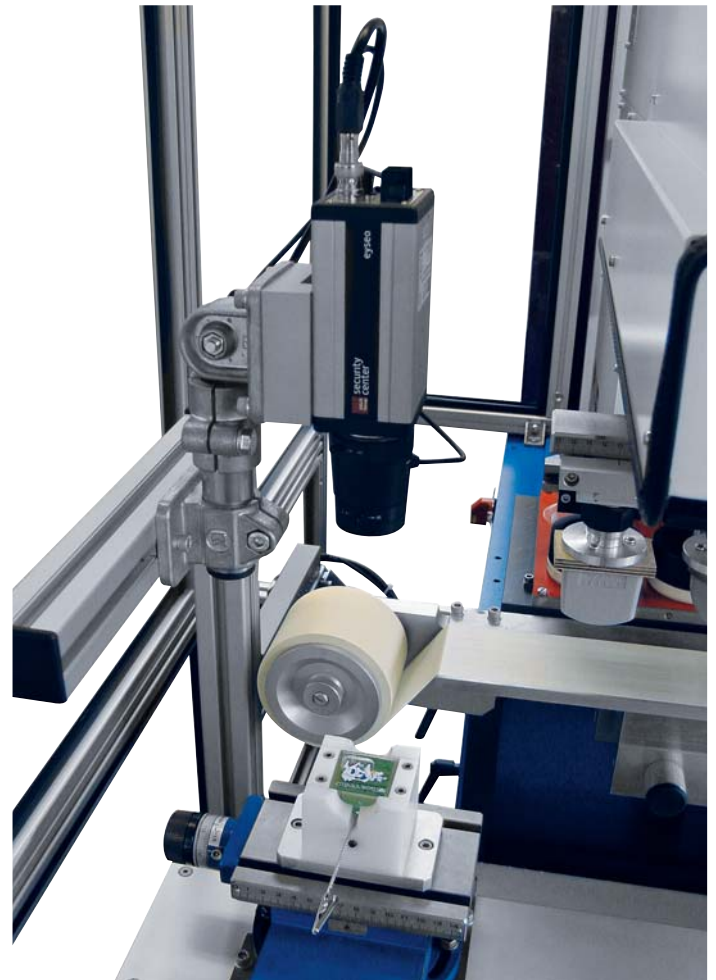

# Druckbild- überwachung

ZUBEHÖR

 **Teca-Print**  
 **Teca-Print**

# Die optische Druckbildüberwachung als Kontrollmöglichkeit

Um den Produktionsprozess und die Qualität der Produkte nicht mit unnötigem Ausschuss und Kosten zu belasten bieten wir Ihnen für unsere Tampondruckmaschinen eine optische Druckbildüberwachung an. Sie ermöglicht Ihnen die Druckergebnisse mit Hilfe eines Live-Bildes von einer, über der Ausgabestation angebrachten, Kamera in bequemer Weise zu überwachen.

So kann unmittelbar und noch vor der Trocknung in den Druckprozess eingegriffen werden. Der LCD-Monitor, der das jeweilige Druckbild in starker Vergrößerung zeigt, kann beliebig in einem Abstand von 5 m um die Kamera herum montiert werden.