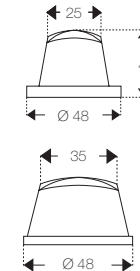

# OrbiX – Abbildung der maximalen Druckfläche

Millimeterpapier gedruckt auf TPX 300 mit OrbiX-Tampon 54 Shore-00 und Farbtyp TPC 180

**T8001**

Druckkraft: 25 kg  
Massstab: 1:1

**T8002**

Druckkraft: 90 kg  
Massstab: 1:1

**T8003**

Druckkraft: 50 kg  
Massstab: 1:1

**T8004**

Druckkraft: 28 kg  
Massstab: 1:1

**T8005**

Druckkraft: 25 kg  
Massstab: 1:1

T8006

Druckkraft: 230 kg  
 Masstab: 1:1

T8007

Druckkraft: 130 kg  
 Masstab: 1:1

T8008

Druckkraft: 56 kg  
 Masstab: 1:1

**T8009**

Druckkraft: 56 kg  
 Massstab: 1:1

**T8010**

Druckkraft: 35 kg  
 Massstab: 1:1

**T8011**

Druckkraft: 45 kg  
 Massstab: 1:1

**T8012**

Druckkraft: 28 kg  
 Massstab: 1:1

**T8013**

Druckkraft: 66 kg  
 Massstab: 1:1

**T8014**

Druckkraft: 40 kg  
 Massstab: 1:1