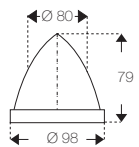

# OrbiX – Abbildung der maximalen Druckfläche

Millimeterpapier gedruckt auf TPX 300 mit OrbiX-Tampon 54 Shore-00 und Farbtyp TPC 180

**T8001**

Druckkraft: 25 kg  
Massstab: 1:1

**T8002**

Druckkraft: 90 kg  
Massstab: 1:1

**T8003**

Druckkraft: 50 kg  
Massstab: 1:1

**T8004**

Druckkraft: 28 kg  
Massstab: 1:1

**T8005**

Druckkraft: 25 kg  
Massstab: 1:1

T8006

Druckkraft: 230 kg  
 Masstab: 1:1

T8007

Druckkraft: 130 kg  
 Masstab: 1:1

T8008

Druckkraft: 56 kg  
 Masstab: 1:1

**T8009**

Druckkraft: 56 kg  
 Massstab: 1:1

**T8010**

Druckkraft: 35 kg  
 Massstab: 1:1

**T8011**

Druckkraft: 45 kg  
 Massstab: 1:1

**T8012**

Druckkraft: 28 kg  
 Massstab: 1:1

**T8013**

Druckkraft: 66 kg  
 Massstab: 1:1

**T8014**

Druckkraft: 40 kg  
 Massstab: 1:1