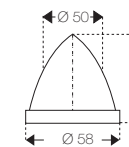

# OrbiX – Abbildung der maximalen Druckfläche

Millimeterpapier gedruckt auf TPX 300 mit OrbiX-Tampon 54 Shore-00 und Farbtyp TPC 180

**T8001**

Druckkraft: 25 kg  
Massstab: 1:1

**T8002**

Druckkraft: 90 kg  
Massstab: 1:1

**T8003**

Druckkraft: 50 kg  
Massstab: 1:1

**T8004**

Druckkraft: 28 kg  
Massstab: 1:1

**T8005**

Druckkraft: 25 kg  
Massstab: 1:1

T8006

Druckkraft: 230 kg  
 Masstab: 1:1

T8007

Druckkraft: 130 kg  
 Masstab: 1:1

T8008

Druckkraft: 56 kg  
 Masstab: 1:1

**T8009**

Druckkraft: 56 kg  
 Massstab: 1:1

**T8010**

Druckkraft: 35 kg  
 Massstab: 1:1

**T8011**

Druckkraft: 45 kg  
 Massstab: 1:1

**T8012**

Druckkraft: 28 kg  
 Massstab: 1:1

**T8013**

Druckkraft: 66 kg  
 Massstab: 1:1

**T8014**

Druckkraft: 40 kg  
 Massstab: 1:1