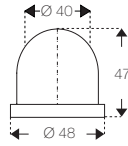

# OrbiX – Abbildung der maximalen Druckfläche

Millimeterpapier gedruckt auf TPX 300 mit OrbiX-Tampon 54 Shore-00 und Farbtyp TPC 180

**T8001**

Druckkraft: 25 kg  
Massstab: 1:1

**T8002**

Druckkraft: 90 kg  
Massstab: 1:1

**T8003**

Druckkraft: 50 kg  
Massstab: 1:1

**T8004**

Druckkraft: 28 kg  
Massstab: 1:1

**T8005**

Druckkraft: 25 kg  
Massstab: 1:1

T8006

Druckkraft: 230 kg  
 Masstab: 1:1

T8007

Druckkraft: 130 kg  
 Masstab: 1:1

T8008

Druckkraft: 56 kg  
 Masstab: 1:1

**T8009**

Druckkraft: 56 kg  
 Massstab: 1:1

**T8010**

Druckkraft: 35 kg  
 Massstab: 1:1