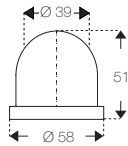

# OrbiX – Abbildung der maximalen Druckfläche

Millimeterpapier gedruckt auf TPX 300 mit OrbiX-Tampon 54 Shore-00 und Farbtyp TPC 180

**T8001**

Druckkraft: 25 kg  
Massstab: 1:1

**T8002**

Druckkraft: 90 kg  
Massstab: 1:1

**T8003**

Druckkraft: 50 kg  
Massstab: 1:1

**T8004**

Druckkraft: 28 kg  
Massstab: 1:1

**T8005**

Druckkraft: 25 kg  
Massstab: 1:1

T8006

Druckkraft: 230 kg  
 Masstab: 1:1

T8007

Druckkraft: 130 kg  
 Masstab: 1:1

T8008

Druckkraft: 56 kg  
 Masstab: 1:1

**T8009**

Druckkraft: 56 kg  
 Massstab: 1:1

**T8010**

Druckkraft: 35 kg  
 Massstab: 1:1

**T8011**

Druckkraft: 45 kg  
 Massstab: 1:1

**T8012**

Druckkraft: 28 kg  
 Massstab: 1:1

**T8013**

Druckkraft: 66 kg  
 Massstab: 1:1

**T8014**

Druckkraft: 40 kg  
 Massstab: 1:1