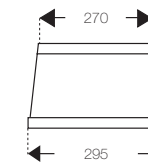

# OrbiX – Abbildung der maximalen Druckfläche

Millimeterpapier gedruckt auf TPX 300 mit OrbiX-Tampon 54 Shore-00 und Farbtyp TPC 180

**T8001**

Druckkraft: 25 kg  
Massstab: 1:1

**T8002**

Druckkraft: 90 kg  
Massstab: 1:1

**T8003**

Druckkraft: 50 kg  
Massstab: 1:1

**T8004**

Druckkraft: 28 kg  
Massstab: 1:1

**T8005**

Druckkraft: 25 kg  
Massstab: 1:1

T8006

Druckkraft: 230 kg  
 Masstab: 1:1

T8007

Druckkraft: 130 kg  
 Masstab: 1:1

T8008

Druckkraft: 56 kg  
 Masstab: 1:1

**T8009**

Druckkraft: 56 kg  
 Massstab: 1:1

**T8010**

Druckkraft: 35 kg  
 Massstab: 1:1