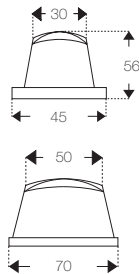

# OrbiX – Abbildung der maximalen Druckfläche

Millimeterpapier gedruckt auf TPX 300 mit OrbiX-Tampon 54 Shore-00 und Farbtyp TPC 180

**T8001**

Druckkraft: 25 kg  
Massstab: 1:1

**T8002**

Druckkraft: 90 kg  
Massstab: 1:1

**T8003**

Druckkraft: 50 kg  
Massstab: 1:1

**T8004**

Druckkraft: 28 kg  
Massstab: 1:1

**T8005**

Druckkraft: 25 kg  
Massstab: 1:1

T8006

Druckkraft: 230 kg  
 Masstab: 1:1

T8007

Druckkraft: 130 kg  
 Masstab: 1:1

T8008

Druckkraft: 56 kg  
 Masstab: 1:1

**T8009**

Druckkraft: 56 kg  
 Massstab: 1:1

**T8010**

Druckkraft: 35 kg  
 Massstab: 1:1

**T8011**

Druckkraft: 45 kg  
 Massstab: 1:1

**T8012**

Druckkraft: 28 kg  
 Massstab: 1:1

**T8013**

Druckkraft: 66 kg  
 Massstab: 1:1

**T8014**

Druckkraft: 40 kg  
 Massstab: 1:1