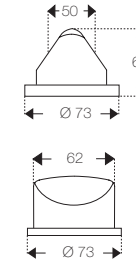

# OrbiX – Abbildung der maximalen Druckfläche

Millimeterpapier gedruckt auf TPX 300 mit OrbiX-Tampon 54 Shore-00 und Farbtyp TPC 180

**T8001**

Druckkraft: 25 kg  
Massstab: 1:1

**T8002**

Druckkraft: 90 kg  
Massstab: 1:1

**T8003**

Druckkraft: 50 kg  
Massstab: 1:1

**T8004**

Druckkraft: 28 kg  
Massstab: 1:1

**T8005**

Druckkraft: 25 kg  
Massstab: 1:1

T8006

Druckkraft: 230 kg  
 Masstab: 1:1

T8007

Druckkraft: 130 kg  
 Masstab: 1:1

T8008

Druckkraft: 56 kg  
 Masstab: 1:1

**T8009**

Druckkraft: 56 kg  
 Massstab: 1:1

**T8010**

Druckkraft: 35 kg  
 Massstab: 1:1

**T8011**

Druckkraft: 45 kg  
 Massstab: 1:1

**T8012**

Druckkraft: 28 kg  
 Massstab: 1:1

**T8013**

Druckkraft: 66 kg  
 Massstab: 1:1

**T8014**

Druckkraft: 40 kg  
 Massstab: 1:1